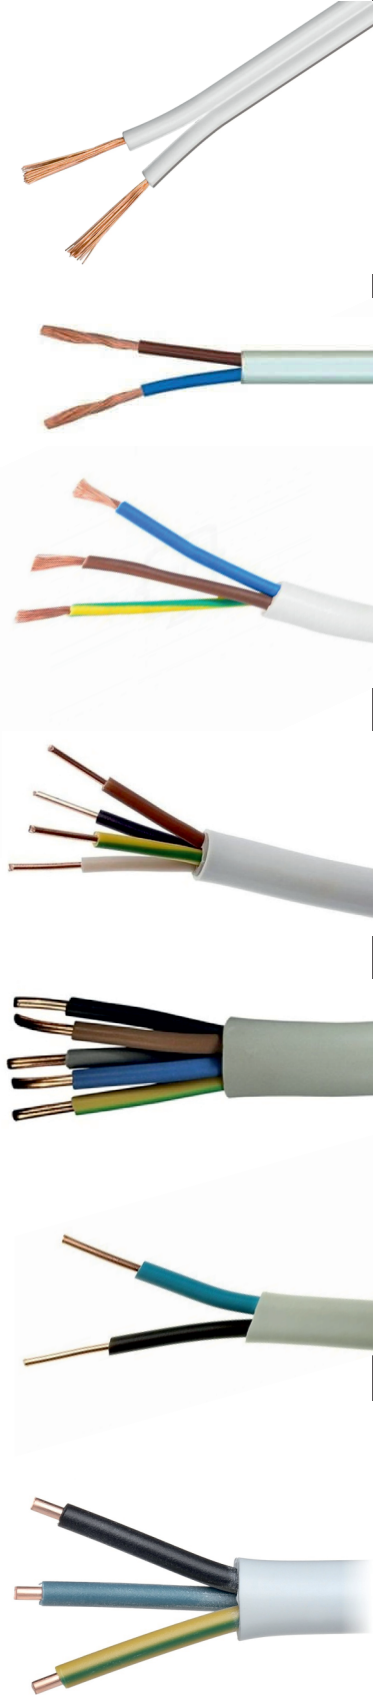

SİSTEMSAN[®]
ELEKTRİK A.Ş.

ÜRÜN KATALOĞU

www.sistemsan.com

SISTEMSAAN KABLO
SISTEMSAAN LIGHTLAND
SISTEMSAAN REGÜLATÖR
SISTEMSAAN PANO
SISTEMSAAN PLASTİK

BAYİLİKLERİMİZ

**STOK KODU****ÜRÜN**

STM 0001	SİSTEMSAN 0,75 KORDON KABLO
STM 0002	SİSTEMSAN 0,75 KORDON KABLO (CCA)
STM 0003	SİSTEMSAN 2*0,75 TTR KABLO
STM 0004	SİSTEMSAN 2*1,5 TTR KABLO
STM 0005	SİSTEMSAN 2*2,5 TTR KABLO
STM 0006	SİSTEMSAN 3*0,75 TTR KABLO
STM 0007	SİSTEMSAN 3*1,5 TTR KABLO
STM 0008	SİSTEMSAN 3*2,5 TTR KABLO
STM 0009	SİSTEMSAN 4*1,5 TTR KABLO
STM 0010	SİSTEMSAN 4*2,5 TTR KABLO
STM 0011	SİSTEMSAN 4*4 TTR KABLO
STM 0012	SİSTEMSAN 4*6 TTR KABLO
STM 0013	SİSTEMSAN 5*2,5 TTR KABLO
STM 0014	SİSTEMSAN 2*10 TTR KABLO
STM 0015	SİSTEMSAN 2*1,5 NYM KABLO
STM 0016	SİSTEMSAN 2*2,5 NYM KABLO
STM 0017	SİSTEMSAN 2*4 NYM KABLO
STM 0018	SİSTEMSAN 2*6 NYM KABLO
STM 0019	SİSTEMSAN 3*1,5 NYM KABLO
STM 0020	SİSTEMSAN 3*2,5 NYM KABLO
STM 0021	SİSTEMSAN 3*4 NYM KABLO

**STOK KODU****ÜRÜN**

STM 0022	SİSTEMSAN 3*6 NYM KABLO
STM 0023	SİSTEMSAN 2*16 NYY KABLO
STM 0024	SİSTEMSAN 4*10 NYY KABLO
STM 0025	SİSTEMSAN 4*2,5 NYM KABLO
STM 0026	SİSTEMSAN 4*4 NYM KABLO
STM 0027	SİSTEMSAN 4*6 NYM KABLO
STM 0028	SİSTEMSAN D-T8 DİAFON KABLOSU
STM 0029	SİSTEMSAN D-T9 DİYAFON KABLOSU
STM 0030	SİSTEMSAN RG-6 U4 TV KABLOSU
STM 0031	SİSTEMSAN RG-6 U6 TV KABLOSU
STM 0032	SİSTEMSAN 1X2X 0,80 YANGIN KABLOSU
STM 0033	SİSTEMSAN 2X2X 0,80 YANGIN KABLOSU
STM 0034	SİSTEMSAN HOPARLÖR KABLOSU
STM 0035	SİSTEMSAN 1 ÇİFT TELEFON KABLOSU
STM 0036	SİSTEMSAN 2 ÇİFT TELEFON KABLOSU
STM 0037	SİSTEMSAN CAT-6 U/UTP KABLO
STM 0038	SİSTEMSAN 10 W LED AMPUL
STM 0039	SİSTEMSAN 20 W TOUCH LED AMPUL
STM 0040	SİSTEMSAN 30 W TOUCH LED AMPUL
STM 0041	SİSTEMSAN 40 W TOUCH LED AMPUL
STM 0042	SİSTEMSAN 50 W TOUCH LED AMPUL